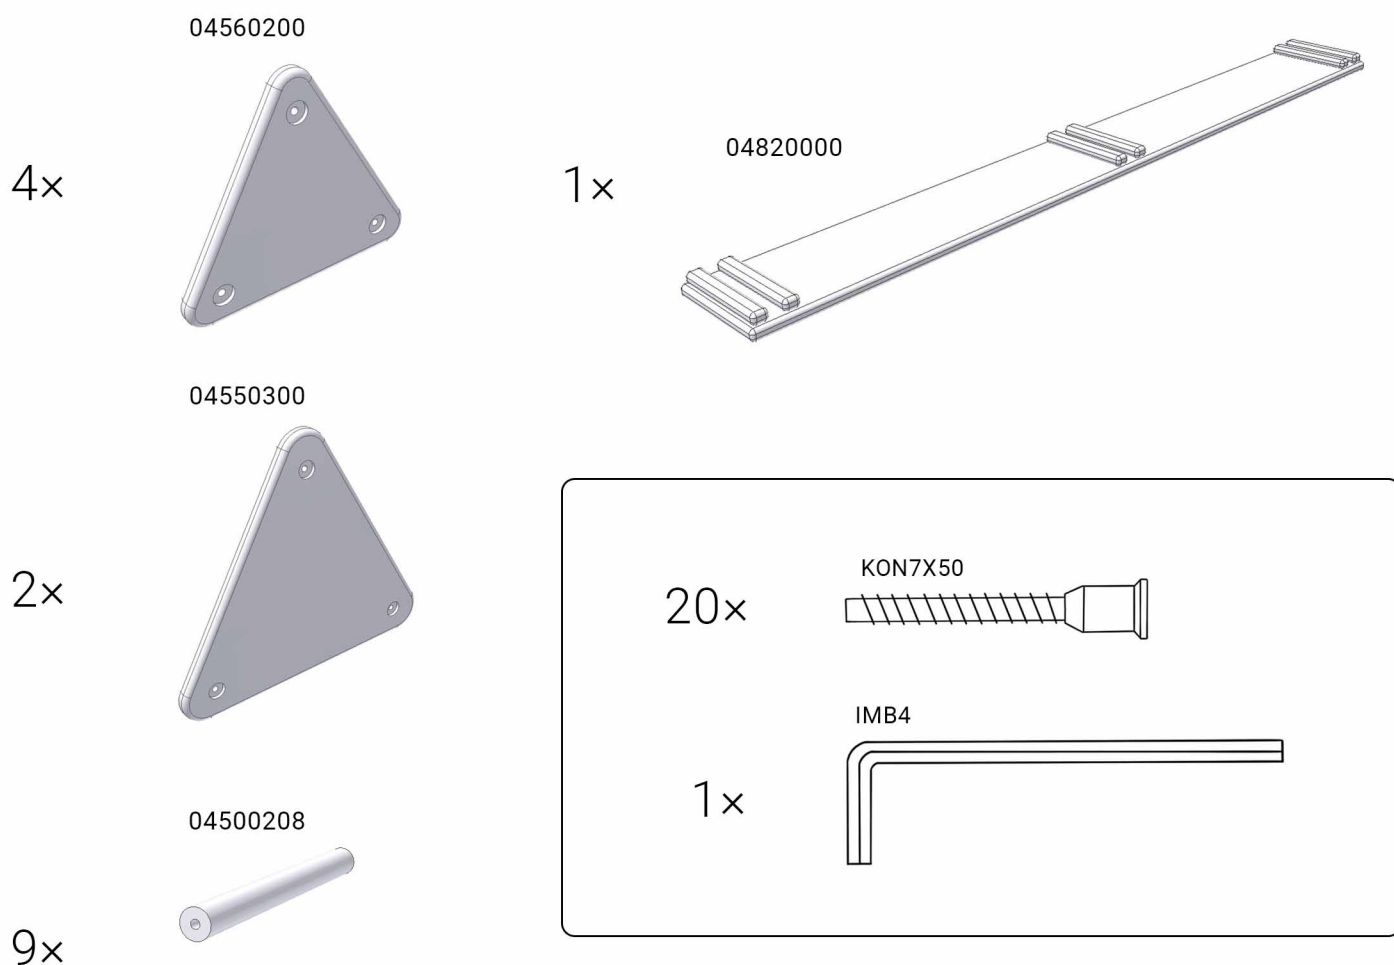

- Doporučujeme postavit hračku na vodorovný povrch a ve vzdálenosti nejméně 2 m od jiných konstrukcí či překážek.
- Pod můstek doporučujeme umístit měkký materiál (koberec, hrací podložku), který zabrání případnému poranění.
- Balanční můstek může v jeden okamžik používat jedno dítě s max. hmotností 40 kg.
- Houpací hračku mohou zároveň používat 2 děti s max. zátěží 40 kg na každé straně můstku
- Při používání houpací hračky je nutné se držet bočních stran můstku.
- Veškeré změny provedené uživatelem musí být prováděny podle pokynů výrobce
- Plastové sáčky a další obaly uchovávejte mimo dosah dětí.

Hračka je určena pro děti od 3 do 8 let. Maximální nosnost je 40 kg.

Balení obsahuje: