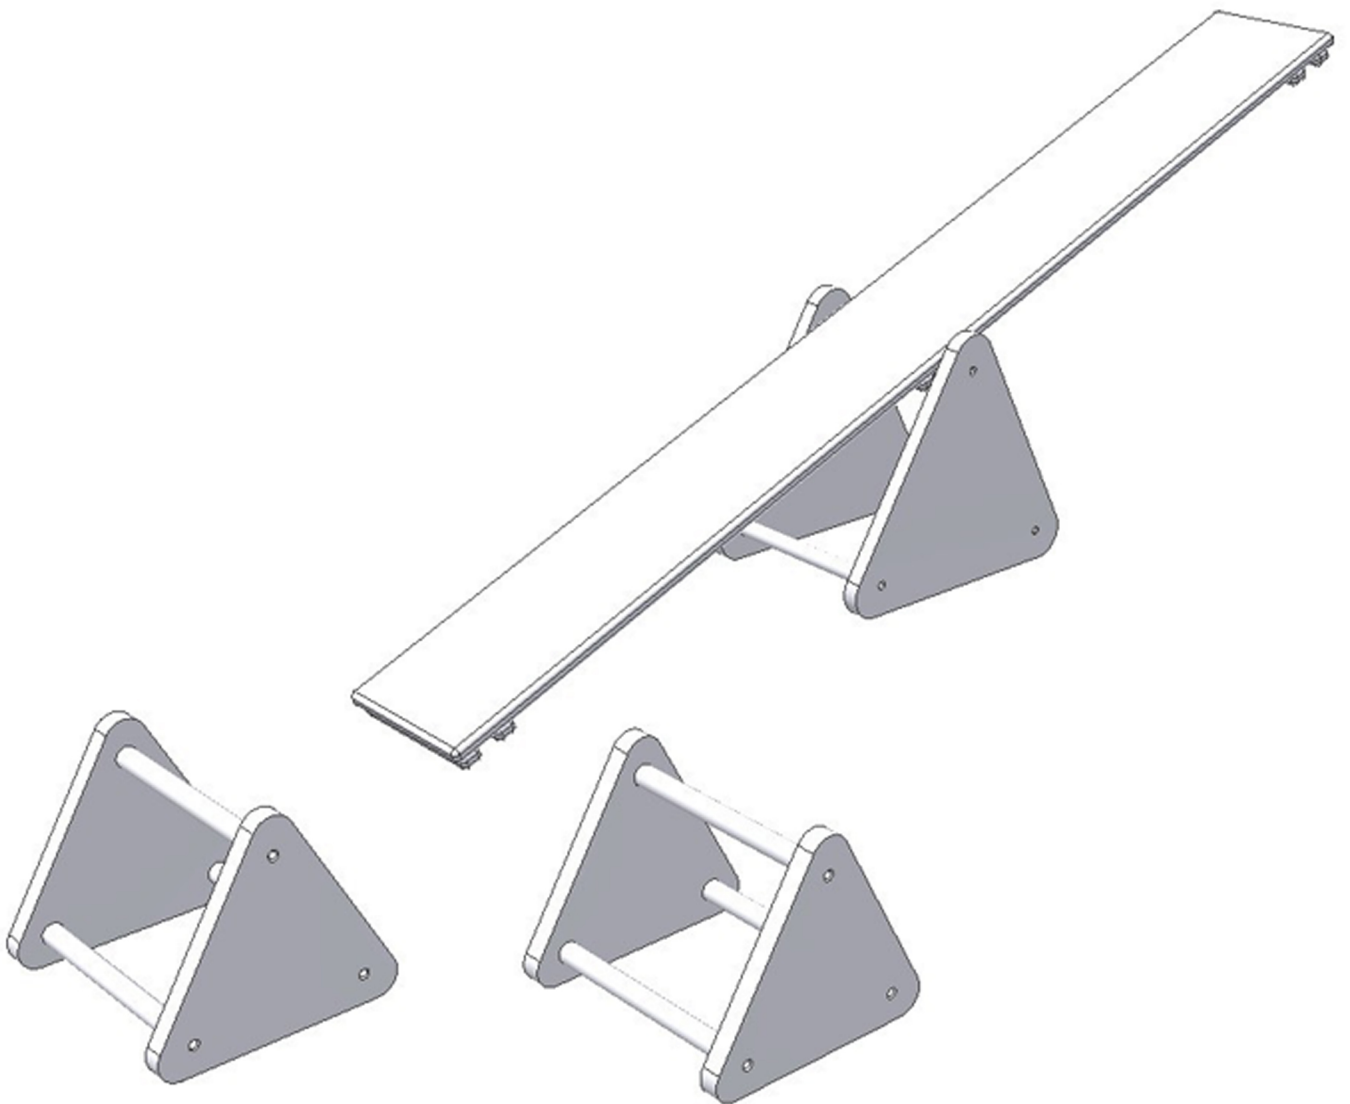

# TRIANGLES

---

**„UPOZORNĚNÍ! Hračka je určena pouze pro domácí použití.“**

- Hračka je určena pro použití v interiéru

**Pro děti od 3 do 8 let. Maximální nosnost je 40 kg.**

## **VAROVÁNÍ!**

- Používat pod přímým dohledem dospělé osoby.
- 

TRIANGLES je chytrá dřevěná houpací hračka, kterou může vaše dítě kombinovat hned na několik různých způsobů. Užije si hromadu zábavy a zároveň bude rozvíjet svou motoriku, trénovat svaly i kreativní myšlení.

Rozměry: velký trojúhelník - 22 cm × 30 cm × 34 cm,

malý trojúhelník - 22 cm × 20 cm × 23 cm,

můstek - 146 cm × 18 cm

Materiál: březová překližka, buková kulatina